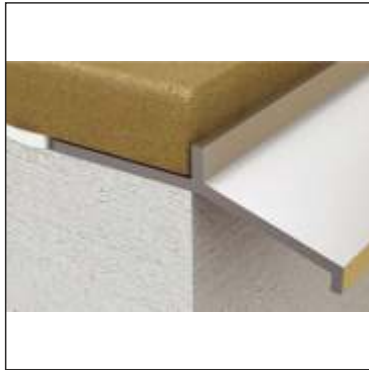

OA

Okapnica za terase i balkone, univerzalna

Šifra	Oznaka	Širina	Boja
5733	OA	a = 18 mm b = 22 mm	Polusjajni

Dužina = 2,5 m | Materijal: Aluminij

10