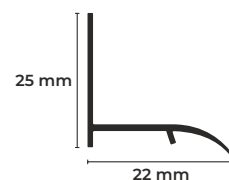

Dužina = 2,5 m | Materijal: PVC

10

PVC - profili za keramičke pločice

WP1 / WP2

Ugradbeni profil s mekom gumom na rubu

Šifra	Oznaka	Dužina	Boja
5520	WP1	1,85 m	Bijela
7328	WP2	2,5 m	Bijela

Materijal: PVC

10