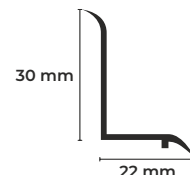

PVC - profili za keramičke pločice

WP1 / WP2

Ugradbeni profil s mekom gumom na rubu

Šifra	Oznaka	Dužina	Boja
5520	WP1	1,85 m	Bijela
7328	WP2	2,5 m	Bijela

Materijal: PVC

10

WU1 / WU2 / WUK1 / WUK2

Profil oko kade s mekom gumom na rubovima. WUK = samoljepiv

Šifra	Oznaka	Dužina	Boja	Montaža
5518	WU1	1,85 m	Bijela	Silikon
5517	WU2	2,5 m	Bijela	Silikon
5519	WUK1	1,85 m	Bijela	Samoljepiv
5521	WUK2	2,5 m	Bijela	Samoljepiv

Materijal: PVC

10

UNI PVC - univerzalni PVC profili

LC

Profil vanjski

Šifra	Oznaka	Boja
1353	LC12	01 Bijela
6375	LC12	02 Bukva
6738	LC12	00 Crna
4599	LC12	08 Hrast
6299	LC12	11 Siva

Dužina = 2,7 m | Materijal: PVC

30

LN20

Unutarnji profil

Šifra	Oznaka	Boja
11071	LN20	001 Bijela

Dužina = 2,7 m | Materijal: PVC

30