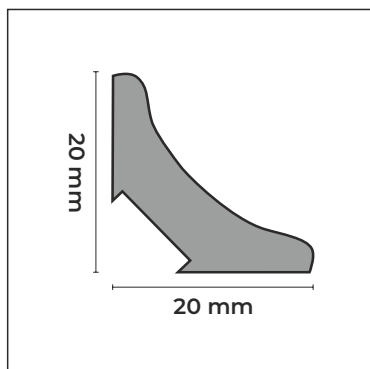

LN20

Unutarnji profil

Šifra	Oznaka	Boja
11071	LN20	001 Bijela

Dužina = 2,7 m | Materijal: PVC

30