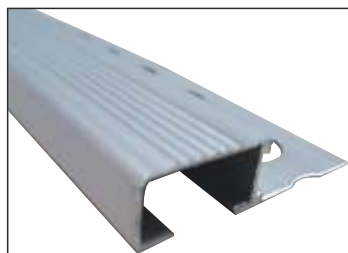

S1AP

Profil za stepenice

Šifra	Oznaka	Visina	Boja
6600	S1AP	a = 10 mm	Mat

Dužina = 2,5 m | Materijal: Aluminij

10