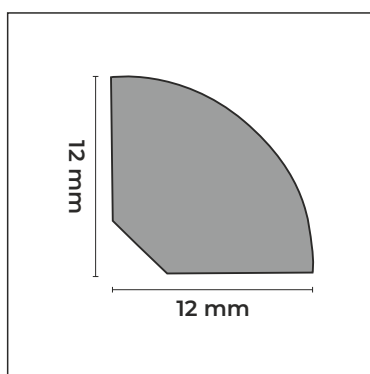

UNI PVC - univerzalni PVC profili

LC

Profil vanjski

Šifra	Oznaka	Boja
1353	LC12	01 Bijela
6375	LC12	02 Bukva
6738	LC12	00 Crna
4599	LC12	08 Hrast
6299	LC12	11 Siva

Dužina = 2,7 m | Materijal: PVC

30