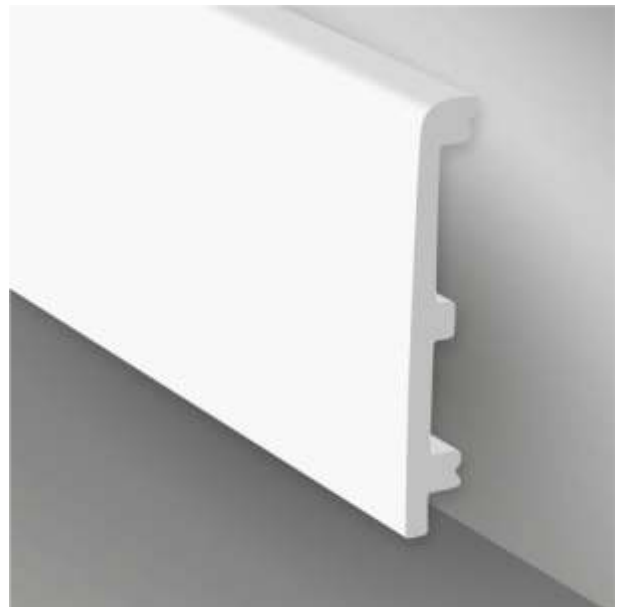

Naziv: PF-0112
Dimenzija: 120 x 15 mm
Dužina: 2,4 m
Boja: Bijela
Materijal: HD polistiren